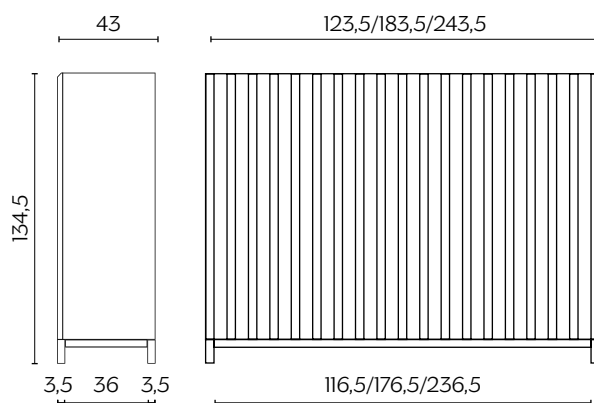

DIMENSIONI | DIMENSIONS

lunghezza | width: 123,5 cm
larghezza | depth: 43 cm
altezza | height: 134,5 cm

lunghezza | width: 183,5 cm
larghezza | depth: 43 cm
altezza | height: 134,5 cm

lunghezza | width: 243,5 cm
larghezza | depth: 43 cm
altezza | height: 134,5 cm

piccola (123,5):
2 ante a battente

small (123,5):
2 shutter doors

media (183,5):
1 anta a battente/1 a libro

medium (183,5):
1 shutter door/1 sliding door

grande (243,5):
2 ante a libro

big (243,5):
2 sliding doors

piccola (123,5):
2 ripiani

small (123,5):
2 shelves

media (183,5):
2 ripiani

medium (183,5):
2 shelves

grande (243,5):
2 ripiani

big (243,5):
2 shelves

FINITURE STRUTTURA | STRUCTURE FINISHES

LEGGNO | WOOD